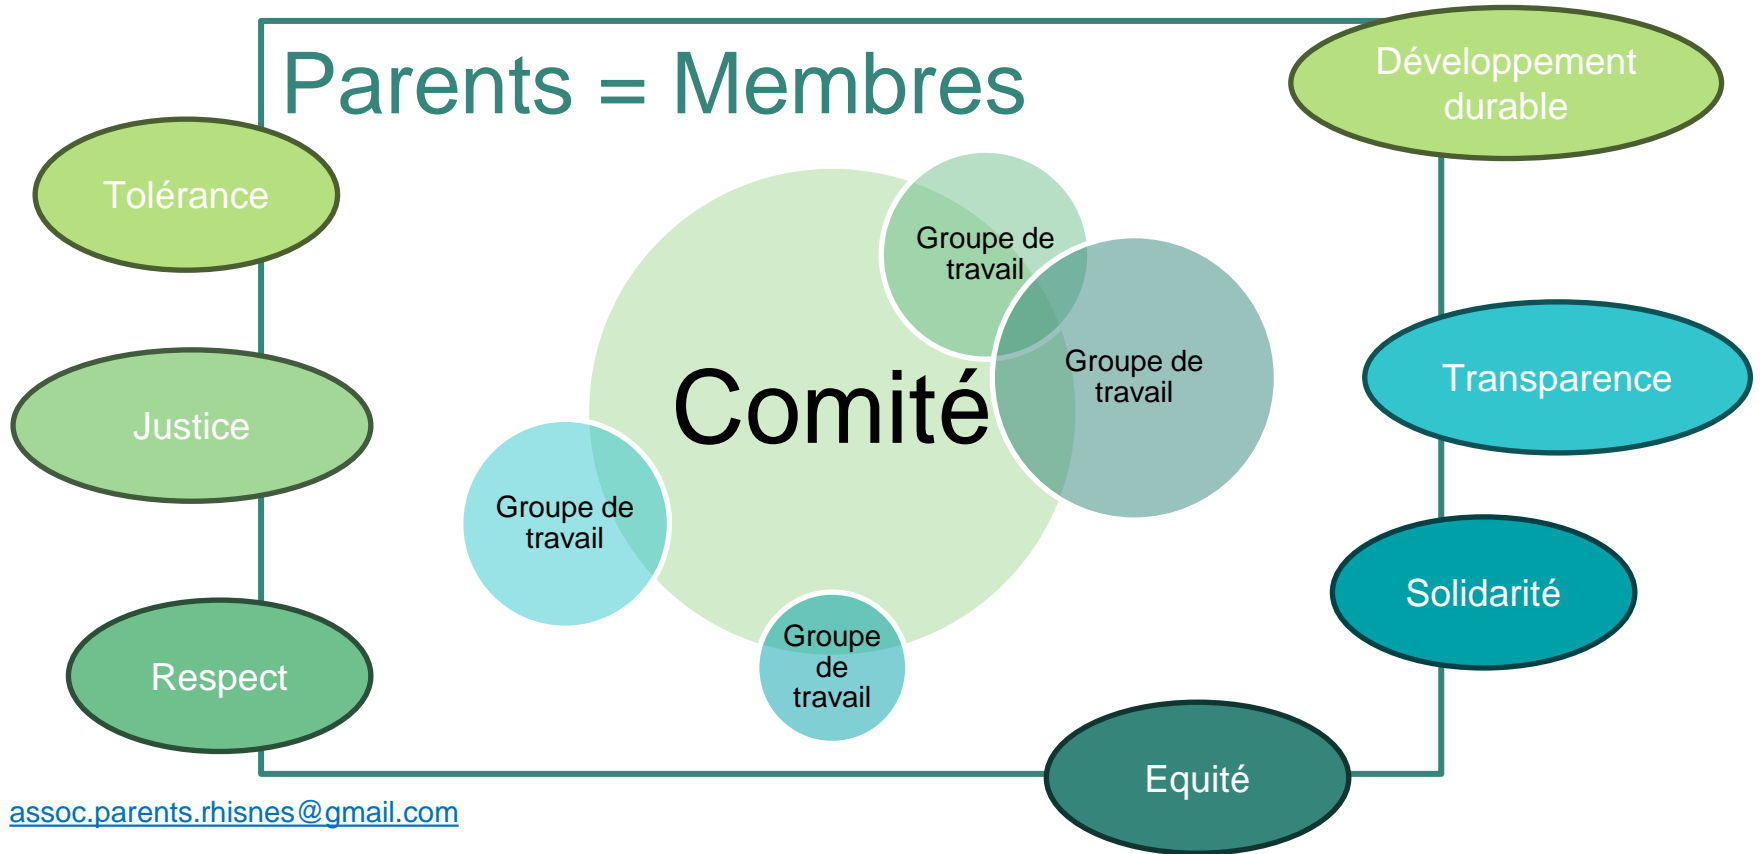

Association des parents de l'école du Ry d'Argent à Rhisnes

14 septembre 2023
Réunion de rentrée 2023-2024

La communauté éducative

L'Association de Parents

Nos événements - VTT

- 1250 participants
- 9 parcours de 5 à 71 km
- 100+ bénévoles
- Ravitaillements “maison”
- Super ambiance !

Nos événements - Marche familiale

- 4 parcours dans et autour du village (3 à 15 km)
- Jeux de piste
- Opération ramassage des déchets
- Portes ouvertes de l'école
- Super ambiance !

Calendrier de l'année et événements (1/2)