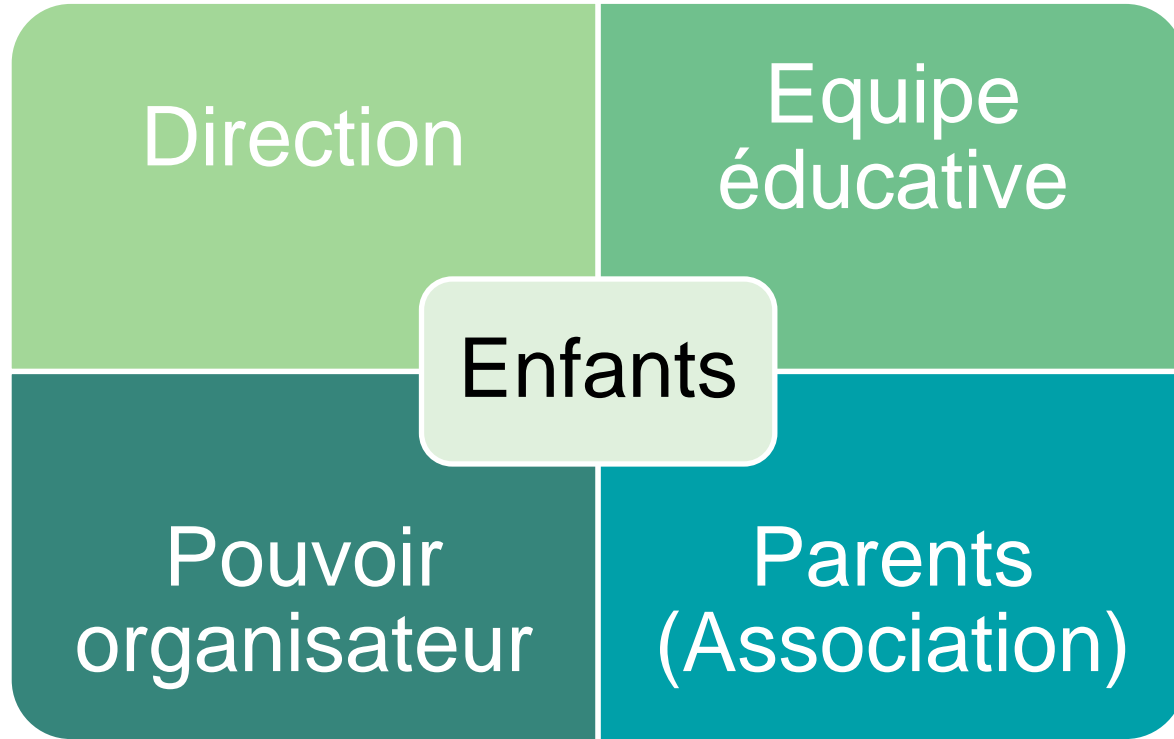

Association des parents de l'école du Ry d'Argent à Rhisnes

14 septembre 2023
Réunion de rentrée 2023-2024

La communauté éducative

L'Association de Parents

Nos événements - VTT

- 1250 participants
- 9 parcours de 5 à 71 km
- 100+ bénévoles
- Ravitaillements “maison”
- Super ambiance !

Nos événements - Marche familiale

- 4 parcours dans et autour du village (3 à 15 km)
- Jeux de piste
- Opération ramassage des déchets
- Portes ouvertes de l'école
- Super ambiance !

Calendrier de l'année et événements (1/2)